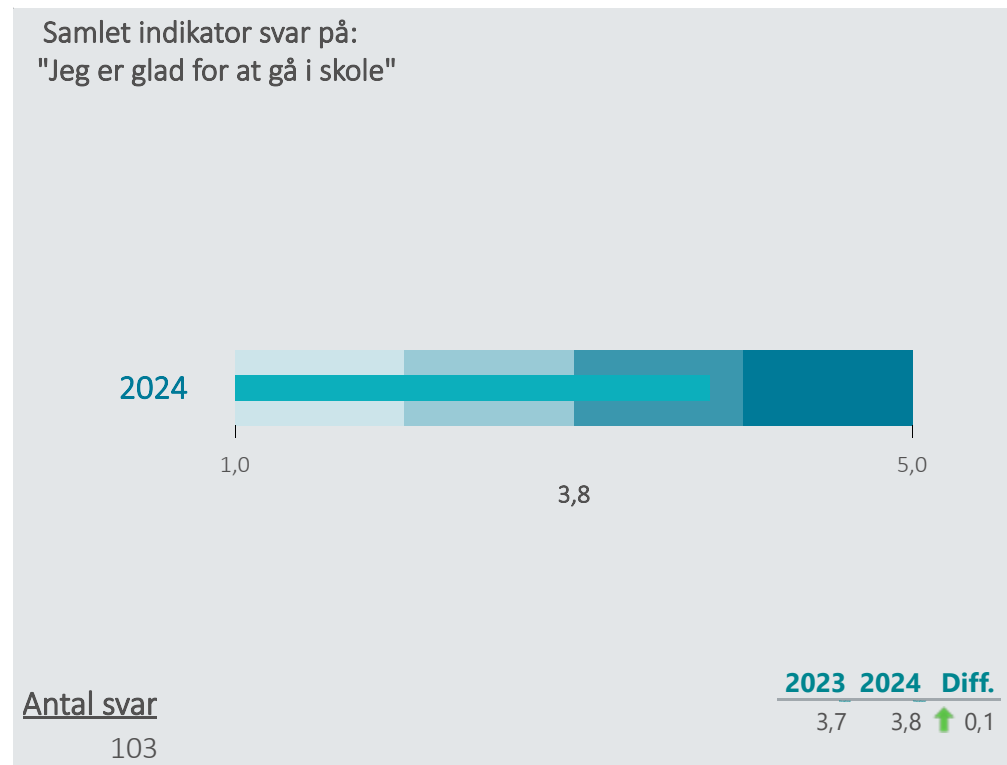

# Overzicht over elevtrivsel

Dashboardet giver et overblik over trivslen på valgt afdeling

EUC Sjælland, Køge Afdeling, Htx

Nedenfor angives indikatorsvar på en skala fra 1 til 5, hvor 5 er bedst mulige trivsel. Klik på en indikator, for at se de tilhørende svarfordelinger for en valgt afdeling.

Faglig individuel trivsel

(2024)

3,7

Social trivsel

(2024)

4,0

Læringsmiljø

(2024)