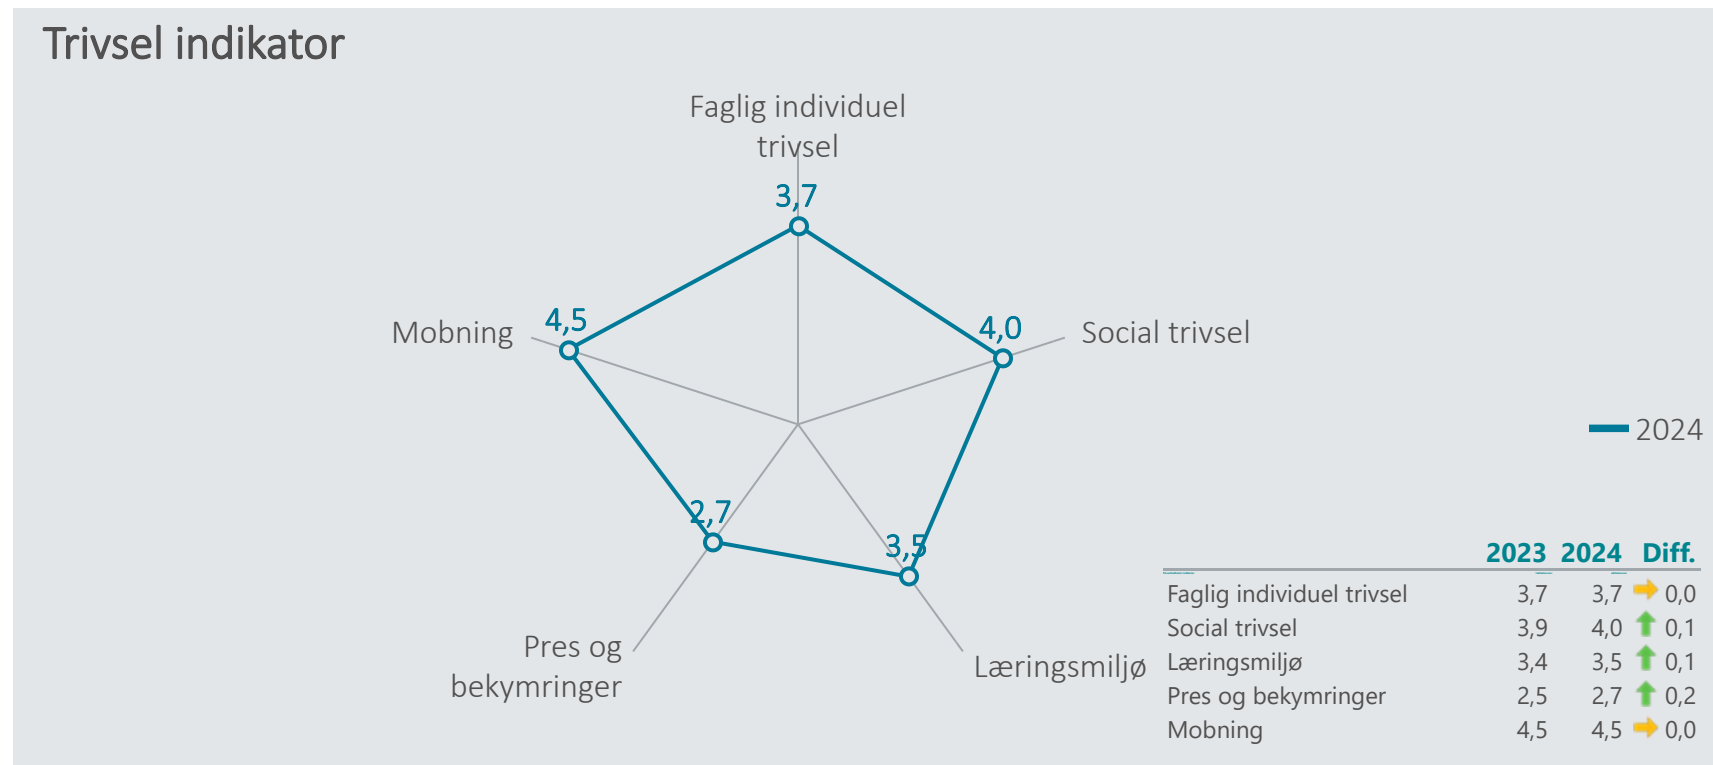

# Overzicht over elevtrivsel

Dashboardet giver et overblik over trivslen på valgt afdeling

EUC Sjælland, Køge Afdeling, Htx

Nedenfor angives indikatorsvar på en skala fra 1 til 5, hvor 5 er bedst mulige trivsel. Klik på en indikator, for at se de tilhørende svarfordelinger for en valgt afdeling.

Faglig individuel trivsel

(2024)

3,7

Social trivsel

(2024)

4,0

Læringsmiljø

(2024)