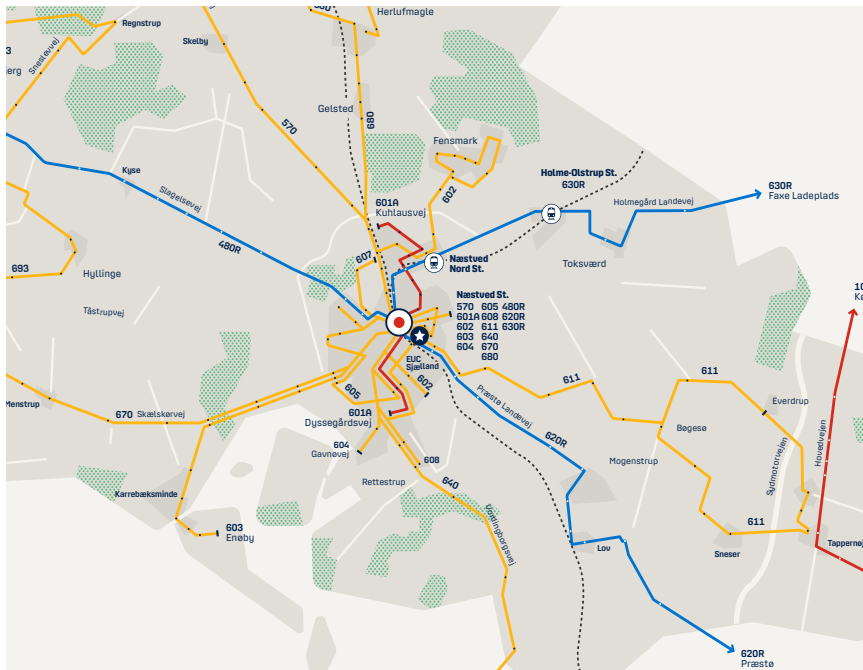

SÅDAN KOMMER DU TIL EUC SJÆLLAND-NÆSTVED JAGTVEJ

 603, 611, 620R

Tjek din tur på [rejseplanen](#)

SAMKØRSEL

Hvis du kører i bil til uddannelse, har du mulighed for at køre sammen med dine medstuderende gennem samkørselsappen "Nabogo" eller "Ta'Med".

Læs mere på nabogo.com eller fdm.dk/ta-med

OFFENTLIG TRANSPORT TIL EUC SJÆLLAND- NÆSTVED (JAGTVEJ)

Brug offentlig transport, når du skal til og fra din uddannelse.
Det er godt for både klima og fællesskab.