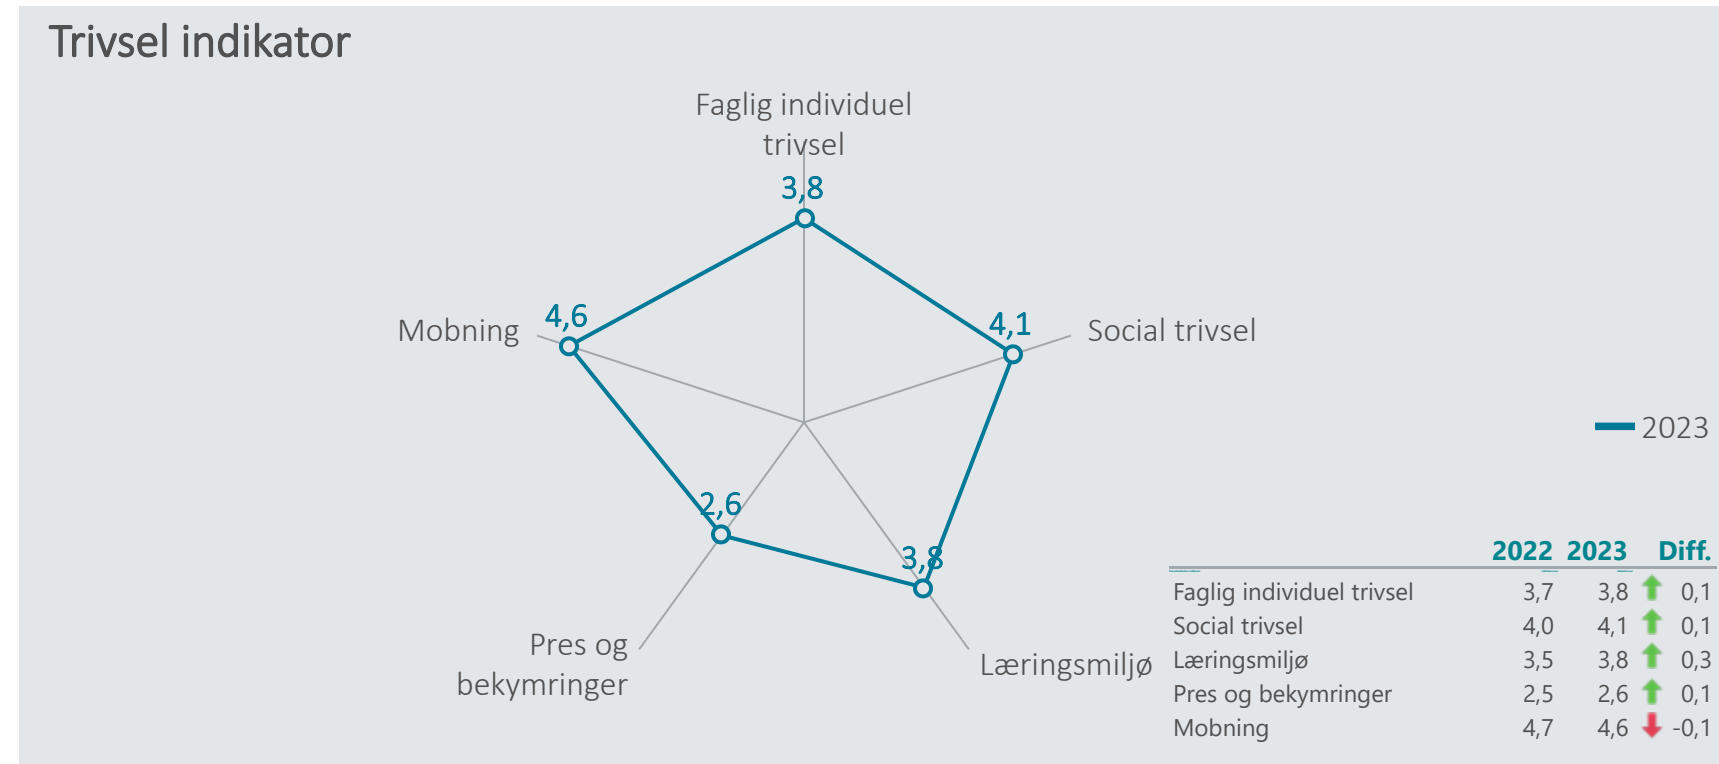

Overzicht over elevtrivsel

Dashboardet giver et overblik over trivslen på valgt afdeling

EUC Sjælland, Næstved - Jagtvej, Htx

Nedenfor angives indikatorsvar på en skala fra 1 til 5, hvor 5 er bedst mulige trivsel. Klik på en indikator, for at se de tilhørende svarfordelinger for en valgt afdeling.

Faglig individuel trivsel

(2023)

3,8

Social trivsel

(2023)

4,1

Læringsmiljø

(2023)