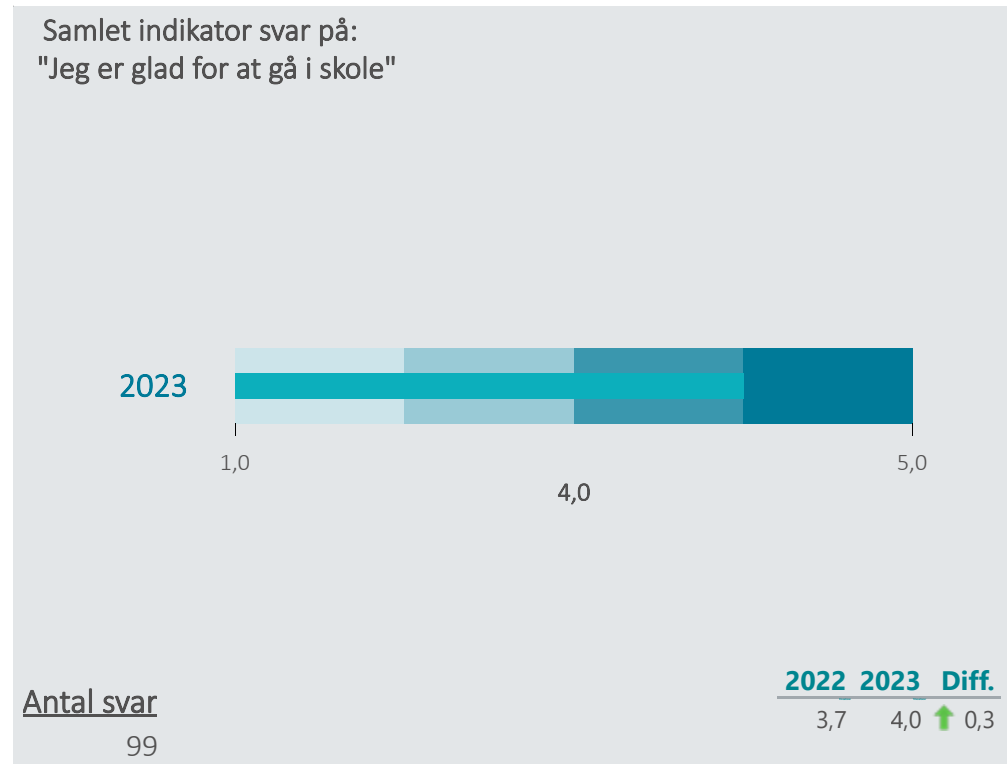

Overzicht over elevtrivsel

Dashboardet giver et overblik over trivslen på valgt afdeling

EUC Sjælland, Næstved - Jagtvej, Htx

Nedenfor angives indikatorsvar på en skala fra 1 til 5, hvor 5 er bedst mulige trivsel. Klik på en indikator, for at se de tilhørende svarfordelinger for en valgt afdeling.

Faglig individuel trivsel

(2023)

3,8

Social trivsel

(2023)

4,1

Læringsmiljø

(2023)