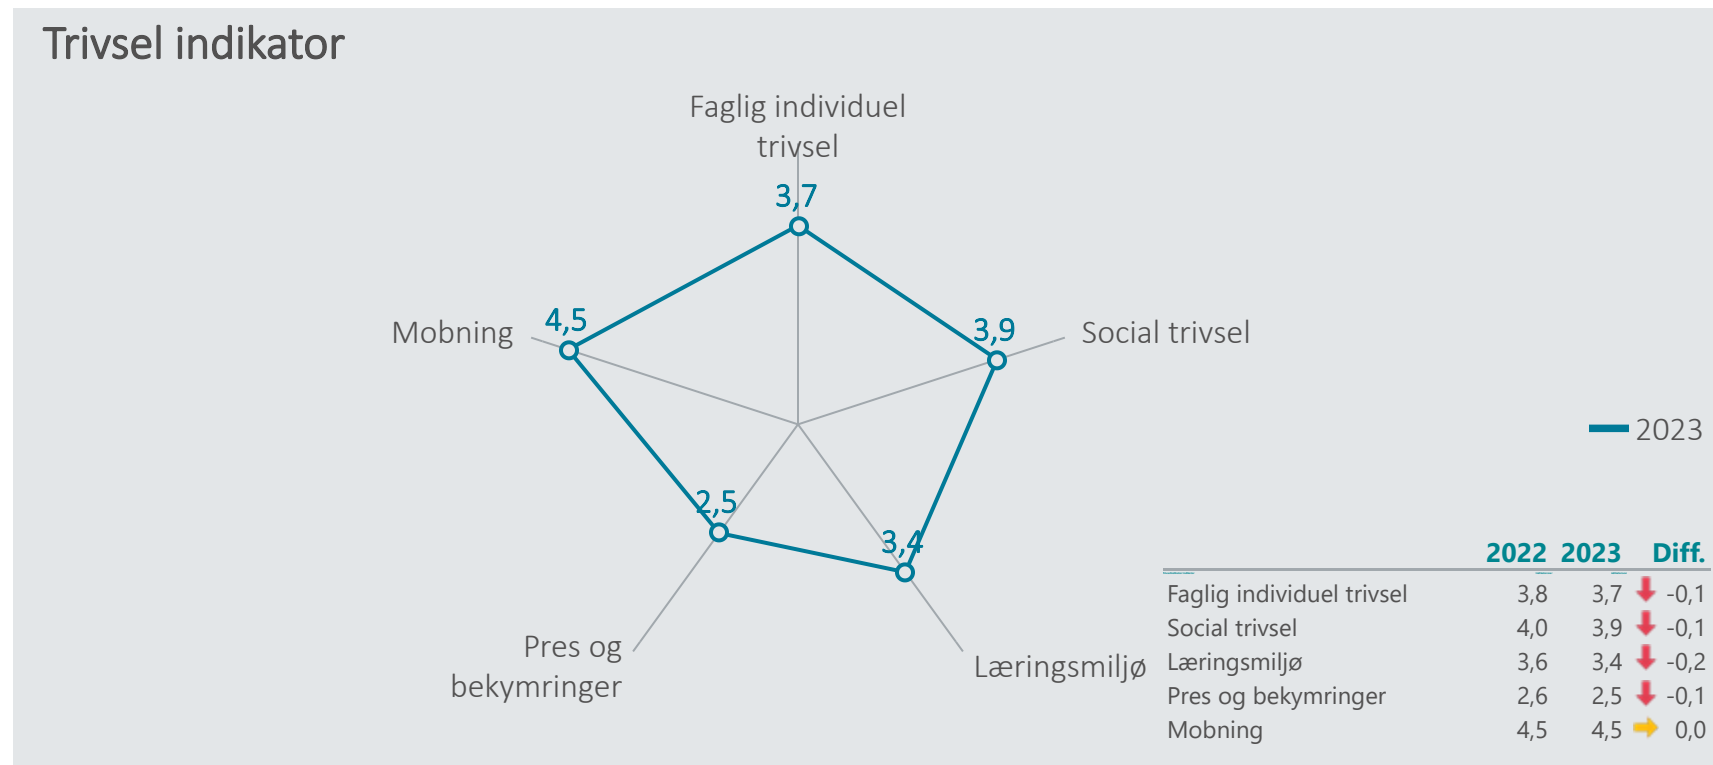

Overzicht over elevtrivsel

Dashbordet giver et overblik over trivslen på valgt afdeling

EUC Sjælland, Køge Afdeling, Htx

Nedenfor angives indikatorsvar på en skala fra 1 til 5, hvor 5 er bedst mulige trivsel. Klik på en indikator, for at se de tilhørende svarfordelinger for en valgt afdeling.

Faglig individuel trivsel

(2023)

3,7

Social trivsel

(2023)

3,9

Læringsmiljø

(2023)