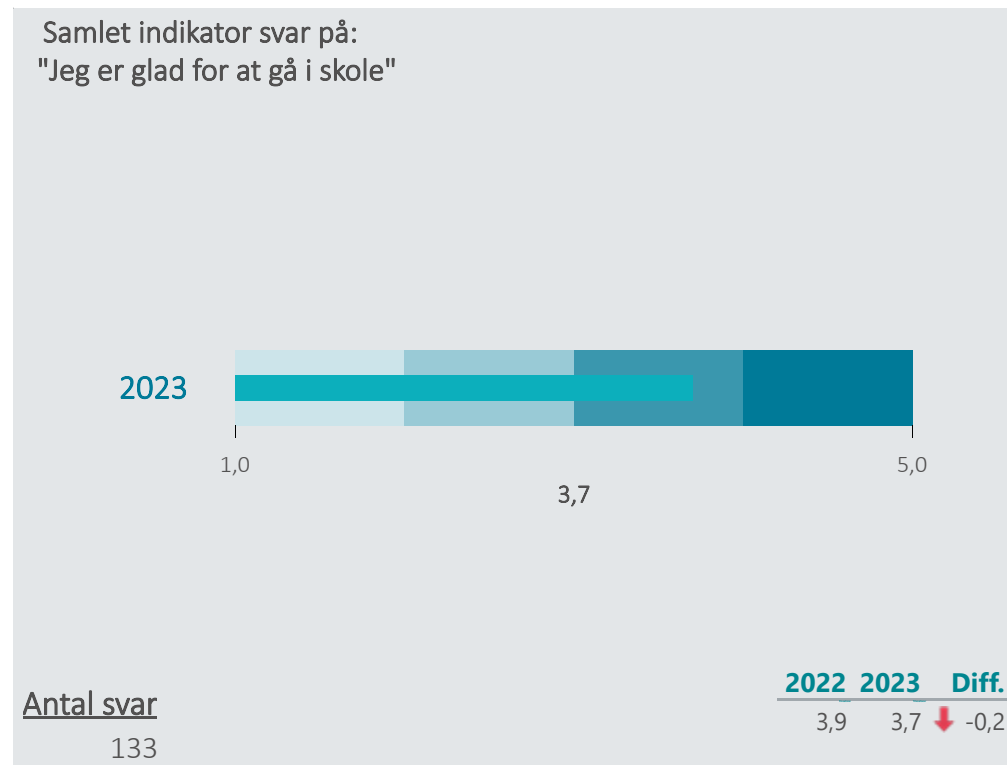

Overzicht over elevtrivsel

Dashbordet giver et overblik over trivslen på valgt afdeling

EUC Sjælland, Køge Afdeling, Htx

Nedenfor angives indikatorsvar på en skala fra 1 til 5, hvor 5 er bedst mulige trivsel. Klik på en indikator, for at se de tilhørende svarfordelinger for en valgt afdeling.

Faglig individuel trivsel

(2023)

3,7

Social trivsel

(2023)

3,9

Læringsmiljø

(2023)