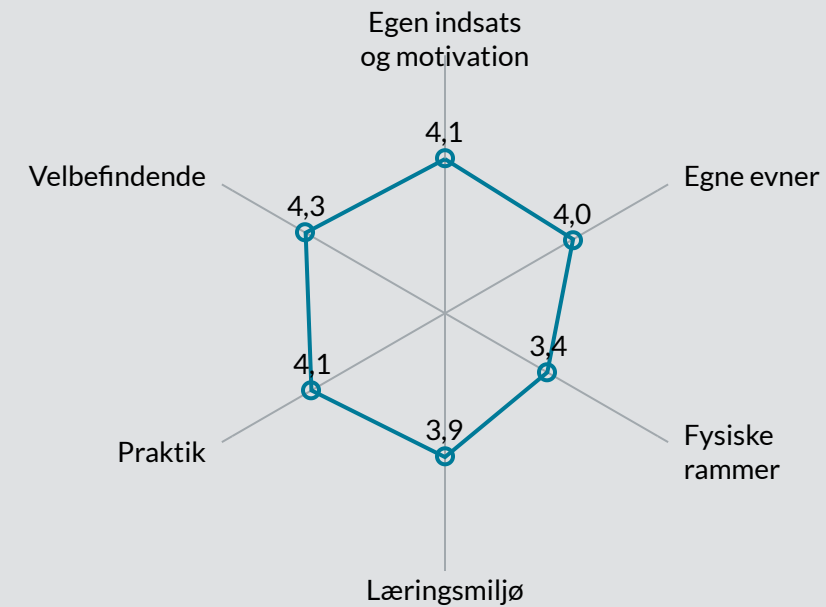

Vælg institution

Elevtrivselsundersøgelsen for erhvervsuddannelserne

EUC Sjælland, 2023

Antal elever **637**

Samlet indikator **4,0**

Trivslen måles på en skala mellem 1 og 5, hvor 1 udtrykker den dårligste mulige trivsel og 5 udtrykker bedste mulige trivsel.

Indikatorsvar