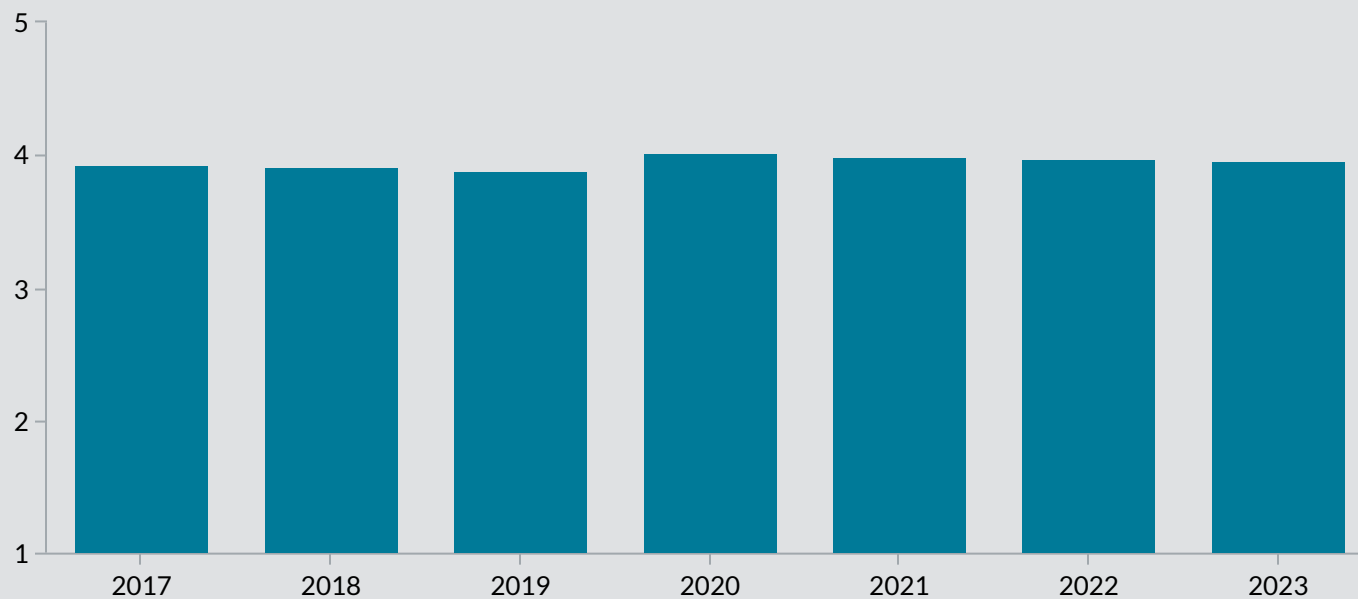

Vælg institution

Elevtrivselsundersøgelsen for erhvervsuddannelserne

EUC Sjælland, 2023

Antal elever **637**

Samlet indikator **4,0**

Trivslen måles på en skala mellem 1 og 5, hvor 1 udtrykker den dårligste mulige trivsel og 5 udtrykker bedste mulige trivsel.

Indikatorsvar

Samlet indikatorsvar

Samlet indikatorsvar fordelt på uddannelsesforløb