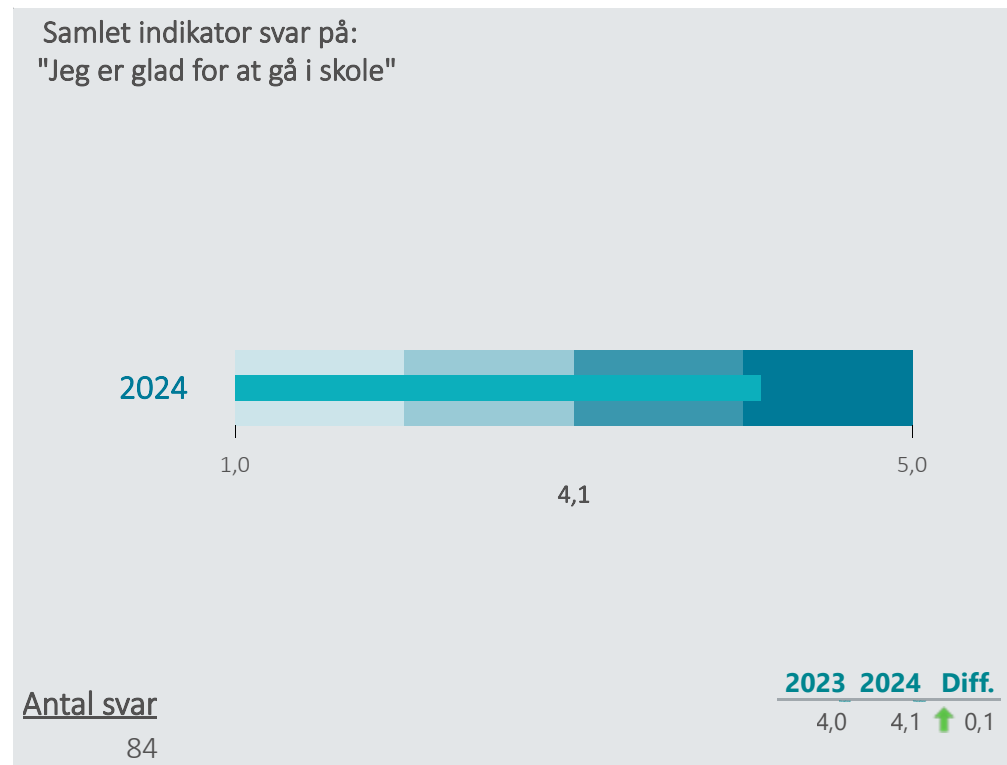

Overzicht over elevtrivsel

Dashbordet giver et overblik over trivslen på valgt afdeling

EUC Sjælland, Næstved - Jagtvej, Htx

Nedenfor angives indikatorsvar på en skala fra 1 til 5, hvor 5 er bedst mulige trivsel. Klik på en indikator, for at se de tilhørende svarfordelinger for en valgt afdeling.

Faglig individuel trivsel

(2024)

3,9

Social trivsel

(2024)

4,2

Læringsmiljø

(2024)