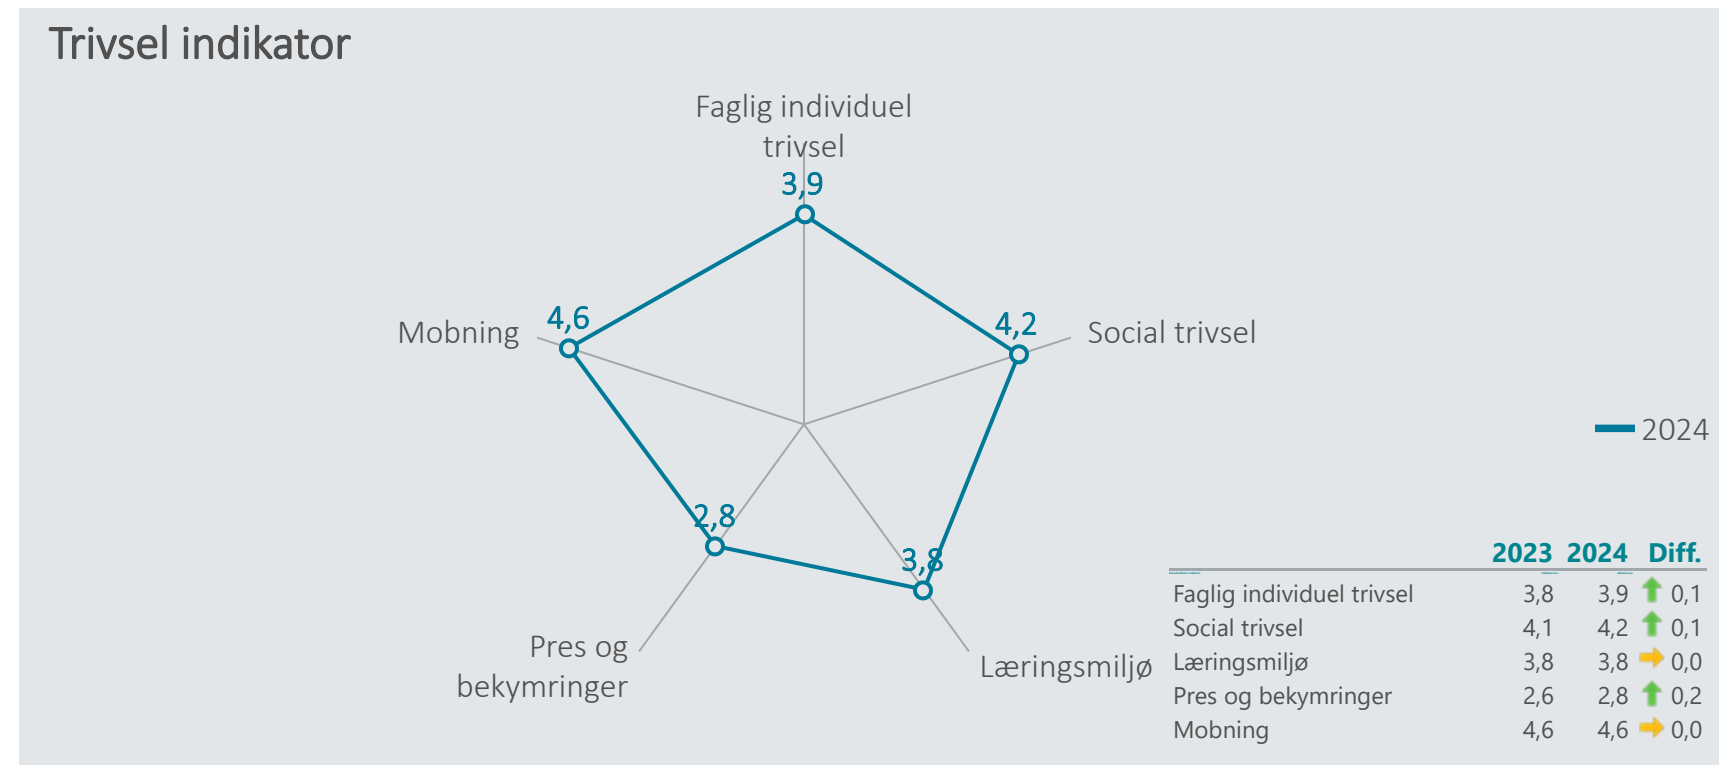

Overzicht over elevtrivsel

Dashbordet giver et overblik over trivslen på valgt afdeling

EUC Sjælland, Næstved - Jagtvej, Htx

Nedenfor angives indikatorsvar på en skala fra 1 til 5, hvor 5 er bedst mulige trivsel. Klik på en indikator, for at se de tilhørende svarfordelinger for en valgt afdeling.

Faglig individuel trivsel

(2024)

3,9

Social trivsel

(2024)

4,2

Læringsmiljø

(2024)