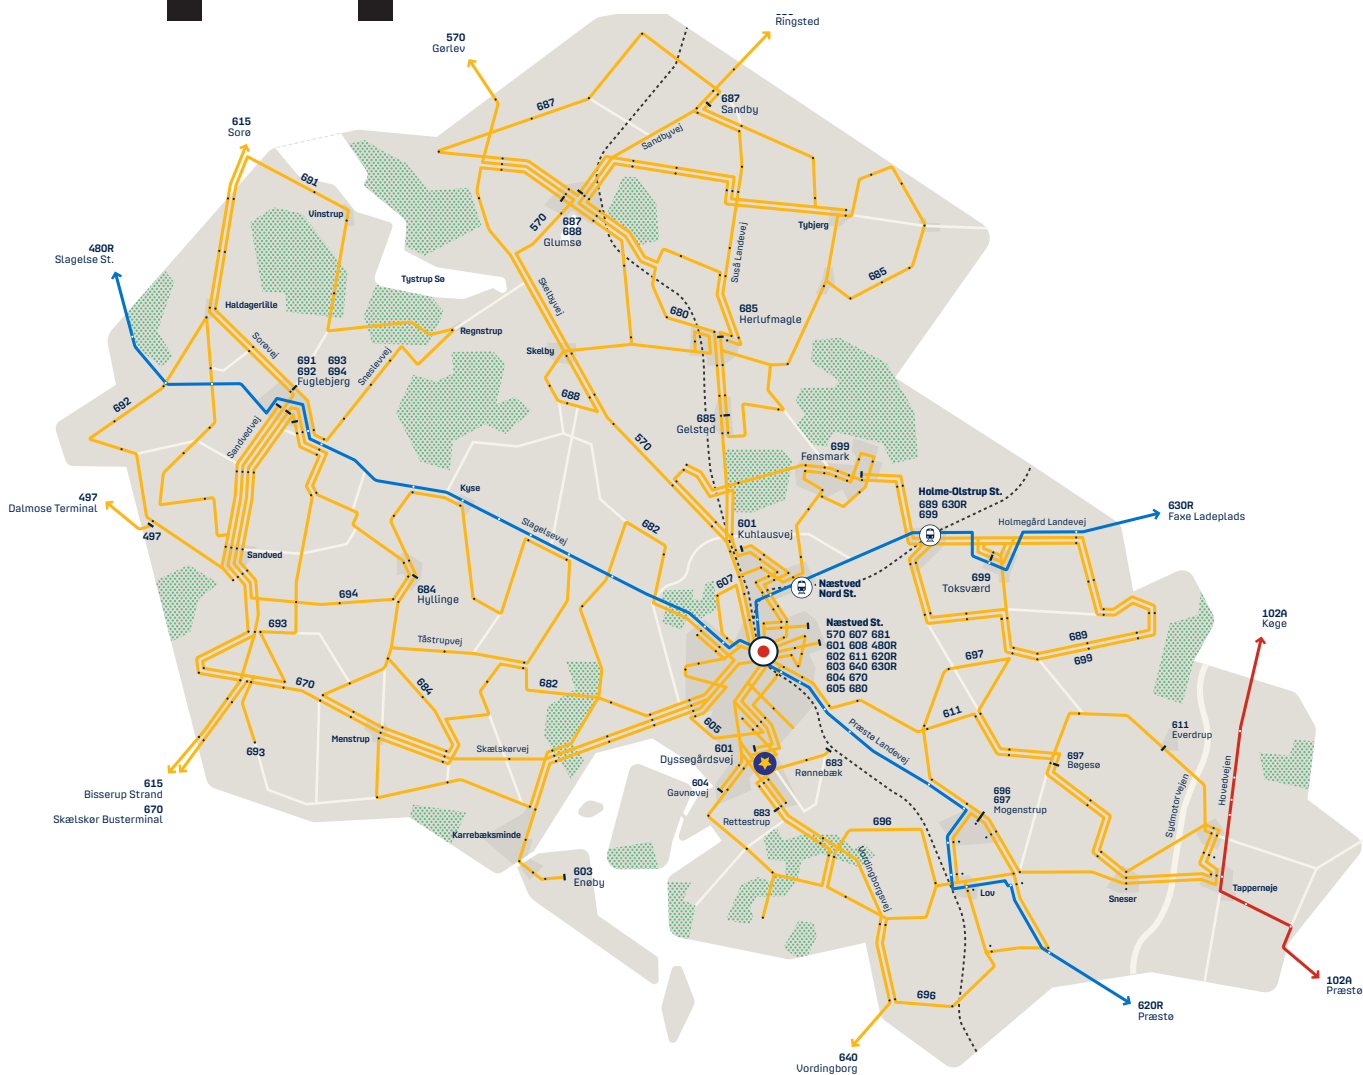

Sådan kommer du til EUC Sjælland, Næstved *Malervænget*

Velkommen til din nye uddannelse, vi glæder os til at se dig!

Her får du et overblik over dine transportmuligheder.

Gældende fra juni 2021.

Du kan køre med bus til **EUC Sjælland, Næstved *Malervænget*** fra **Næstved St.**

- ♥ **601** mod Dyssegårdsvej
- ♥ **608** mod Industrivangen
- ♥ **640** mod Vordingborg St.

På rejseplanen.dk kan du se alle dine transportmuligheder.

På pendlertjek.dk kan du se hvilke ruter, der er nemmest for dig.

EUC Sjælland, Næstved *Malervænget* finder du her

Du bliver kørt direkte til

 **EUC Sjælland**

Gældende fra juni 2021.

DOT Din Offentlige Transport

Rejs med omtanke

Køb et ungdomskort og spar penge

Det er godt for klimaet, når vi transporterer os sammen. Et ungdomskort koster kun 390 kr./30 dage, når du går på en ungdomsuddannelse. Til gengæld kan du rejse ubegrænset mellem din bopæl og dit uddannelsessted – og mange andre steder. Læs mere om fordelene og køb dit ungdomskort på mitungdomskort.dk